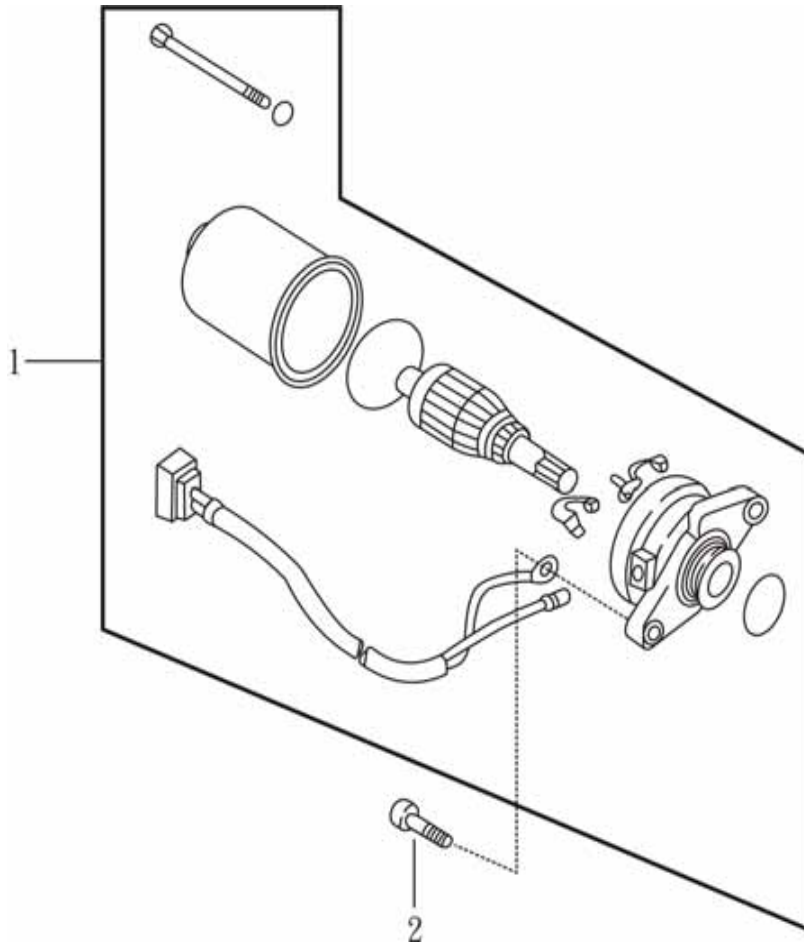

M11

STARTER MOTOR

50CC

ITEM	UNISON NO.	PARTS NO.	DESCRIPTION	QTY
1	11000091	M1A-32200-00-00	STARTER MOTOR ASSY. (MINI & 50)	1
2	05000008	96700-06020-02	SOCKET BOLT 6X20(MINI, 50 & 90)	4