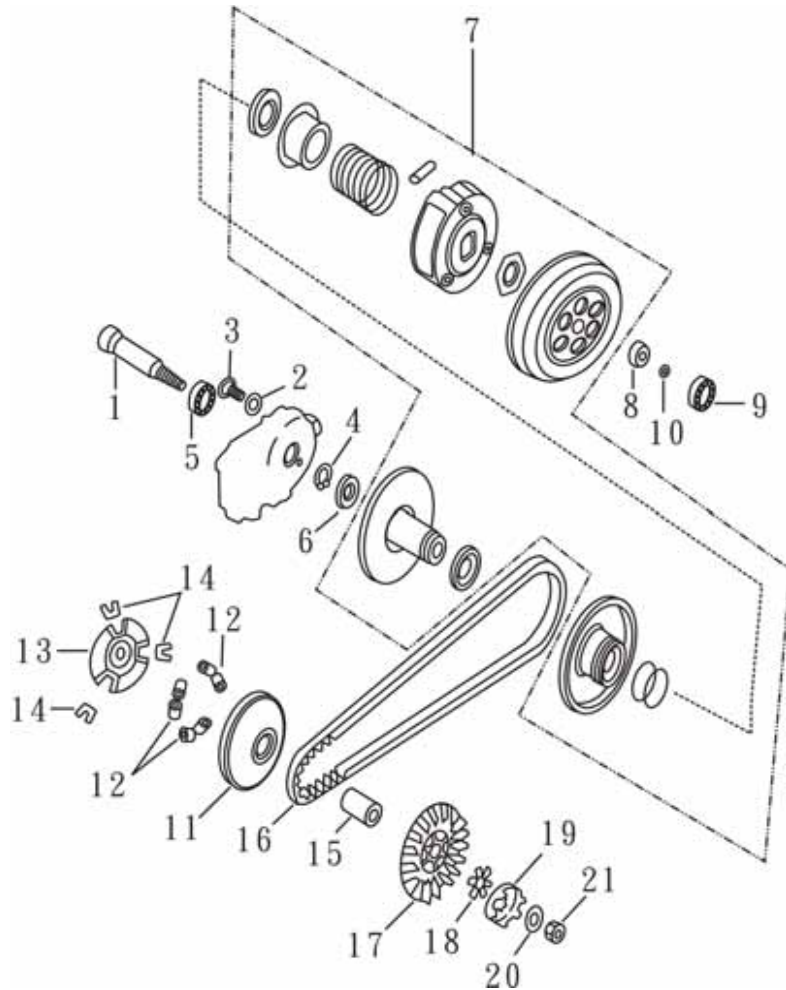

M8**STARTER****50CC**

ITEM	UNISON NO.	PARTS NO.	DESCRIPTION	QTY
1	08000091	M1A-32511-00-00	STARTER CLUTCH GEAR COMP. (MINI & 50)	1
2	08000001	M1A-32423-00-00	NEEDLE BEARING (MINI ,50 & 90)	1
3	08000002	M1A-32521-00-00	GEAR BOSS (MINI ,50 & 90)	1
4	08000003	M1A-32434-00-00	PLAIN WASHER 55X75X0.5 (MINI , 50 & 90)	1
5	08000004	M1A-32410-00-00	STARTER CLUTCH OUTER ASSY. (MINI & 50)	1
6	08000005	M1A-32310-00-00	STARTER IDLE GEAR COMP. (MINI & 50)	1
7	08000006	M1A-32321-00-00	STARTER GEAR SHAFT (MINI , 50 & 90)	1
8	08000007	94101-08165-24	PLATE WASHER 8MM (MINI ,50 & 90)	2
9	08000008	M1A-32341-00-00	STARTER IDLE GEAR PLATE (MINI ,50 & 90)	1
10	07000021	93500-06012-03	PAN HEAD SCREW 6X12	2
11	08000010	M1A-27131-00-00	KICK START. SPINDLE COMP (MINI , 50&90)	1
12	08000011	M1A-27141-00-00	KICK STARTER SPRING (MINI, 50 & 90)	1
13	08000012	M1A-27172-00-00	KICK SPINDLE BUSH (MINI , 50 & 90)	1
14	08000013	94101-15283-24	PLATE WASHER 15.2X28X1 (MINI ,50 & 90)	1
15	08000014	94511-10150-00	CIR-CLIP 15MM (MINI , 50 & 90)	1

M9

CLUTCH

50CC

ITEM	UNISON NO.	PARTS NO.	DESCRIPTION	QTY
1	09000001	M1A-25111-00-00	DRIVE SHAFT (MINI & 50)	1
2	09000002	94101-06193-00	PLATE WASHER 6MM	4
3	09000003	93500-06010-03	PAN HEAD SCREW 6X10 (MINI , 50 &90)	1
4	09000004	94511-10170-00	CIR-CLIP 17MM (MINI, 50&90)	1
5	09000005	96129-06003-00	BALL BEARING 6003C14 (MINI, 50 & 90)	1
6	09000006	91235-17028-55	OIL SEAL 17X28X5.5 (MINI , 50 & 90)	1
7	09000091	M1A-22400-00-00	DRIVEN PULLEY ASSY. (MINI & 50)	1
8	09000007	94011-10000-04	FLANGE NUT 10MM (MINI , 50 & 90)	1
9	09000008	96120-00638-20	BALL BEARING 638Z (MINI , 50& 90)	1
10	09000009	91305-31065-00	O-RING 6.45X3.1 (MINI, 50 &90)	1
11	09000010	M1A-22100-00-00	MOVABLE DRIVE FACE ASSY.(MINI & 50)	1
12	09000011	M1A-22121-00-00	WEIGHT ROLLER COMP. (MINI & 50)	6
13	09000012	M1A-22123-00-00	RAMP PLATE (MINI & 50)	1
14	09000013	M1A-22124-00-00	SLIDE PIECE (MINI ,50 &90)	3
15	09000014	M1A-22133-00-00	DRIVE FACE BOSS (MINI & 50)	1