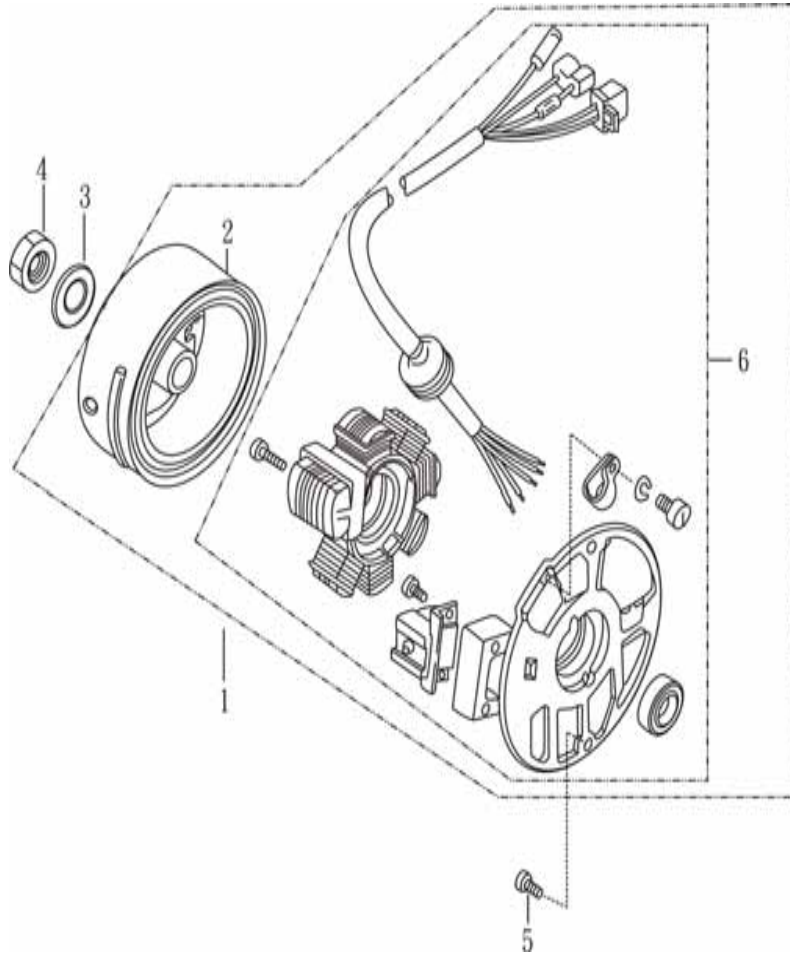

M9

CLUTCH

50CC

ITEM	UNISON NO.	PARTS NO.	DESCRIPTION	QTY
1	09000001	M1A-25111-00-00	DRIVE SHAFT (MINI & 50)	1
2	09000002	94101-06193-00	PLATE WASHER 6MM	4
3	09000003	93500-06010-03	PAN HEAD SCREW 6X10 (MINI , 50 &90)	1
4	09000004	94511-10170-00	CIR-CLIP 17MM (MINI, 50&90)	1
5	09000005	96129-06003-00	BALL BEARING 6003C14 (MINI, 50 & 90)	1
6	09000006	91235-17028-55	OIL SEAL 17X28X5.5 (MINI , 50 & 90)	1
7	09000091	M1A-22400-00-00	DRIVEN PULLEY ASSY. (MINI & 50)	1
8	09000007	94011-10000-04	FLANGE NUT 10MM (MINI , 50 & 90)	1
9	09000008	96120-00638-20	BALL BEARING 638Z (MINI , 50& 90)	1
10	09000009	91305-31065-00	O-RING 6.45X3.1 (MINI, 50 &90)	1
11	09000010	M1A-22100-00-00	MOVABLE DRIVE FACE ASSY.(MINI & 50)	1
12	09000011	M1A-22121-00-00	WEIGHT ROLLER COMP. (MINI & 50)	6
13	09000012	M1A-22123-00-00	RAMP PLATE (MINI & 50)	1
14	09000013	M1A-22124-00-00	SLIDE PIECE (MINI ,50 &90)	3
15	09000014	M1A-22133-00-00	DRIVE FACE BOSS (MINI & 50)	1

M9**CLUTCH****50CC**

ITEM	UNISON NO.	PARTS NO.	DESCRIPTION	QTY
16	09010501	M1A-22211-00-00	DRIVE BELT FOR 50	1
17	09000015	M1A-22131-00-00	DRIVE FACE (MINI & 50)	1
18	09000016	M1A-22136-00-00	CLAW WASHER (MINI & 50)	1
19	09000017	M1A-27261-00-00	KICK RATACHET(MINI & 50)	1
20	09000018	94102-10246-00	SPRING WASHER 10M (MINI, 50 & 90)	1
21	09000019	94001-10000-04	HEX. NUT 10MM (MINI, 50 & 90)	1

M10**GENERATOR****50CC**

ITEM	UNISON NO.	PARTS NO.	DESCRIPTION	QTY
1	1000091	M1A-31100-00-00	A.C.G. ASSY. (MINI , 50 & 90)	1
2	1000001	M1A-31110-00-00	A.C.G. FLYWHEEL COMP.(MINI, 50 & 90)	1
3	1000002	94101-10185-27	PLATE WASHER 10MM	2
4	0900019	94001-10000-04	HEX. NUT 10MM (MINI ,50 & 90)	1
5	1000003	93500-06016-03	PAN HEAD SCREW 6X16 (MINI, 50 & 90)	1
6	1000092	M1A-31120-00-00	A.C.G.BASE ASSY. (MINI, 50 & 90)	1