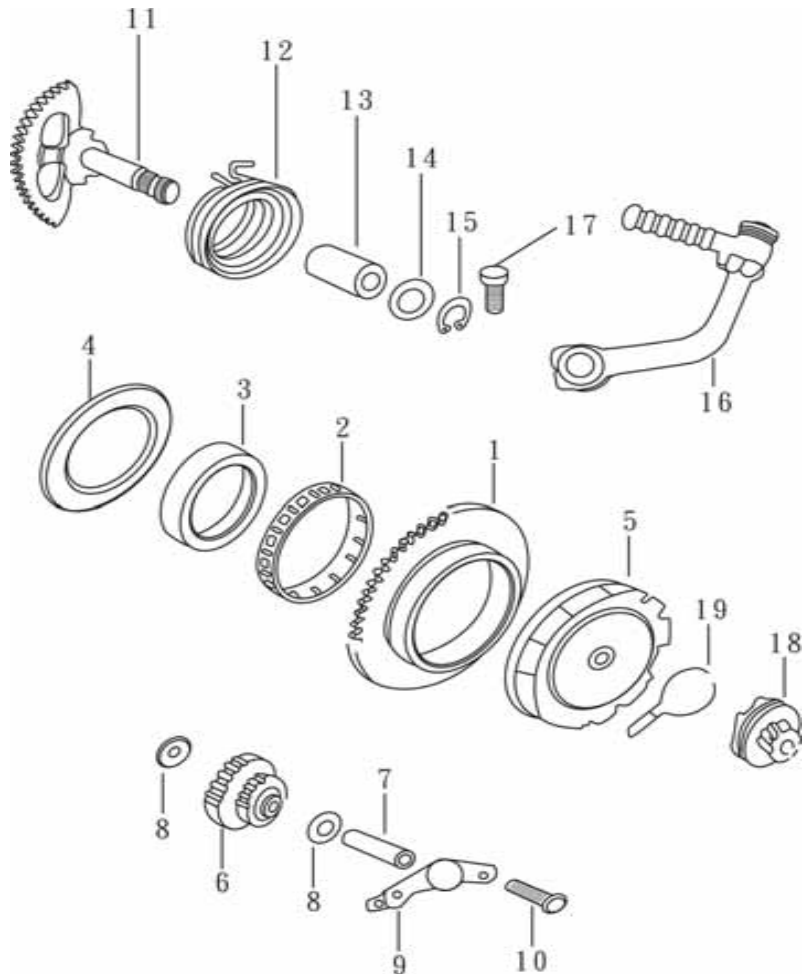

M8

STARTER

50CC

ITEM	UNISON NO.	PARTS NO.	DESCRIPTION	QTY
1	08000091	M1A-32511-00-00	STARTER CLUTCH GEAR COMP. (MINI & 50)	1
2	08000001	M1A-32423-00-00	NEEDLE BEARING (MINI ,50 & 90)	1
3	08000002	M1A-32521-00-00	GEAR BOSS (MINI ,50 & 90)	1
4	08000003	M1A-32434-00-00	PLAIN WASHER 55X75X0.5 (MINI , 50 & 90)	1
5	08000004	M1A-32410-00-00	STARTER CLUTCH OUTER ASSY. (MINI & 50)	1
6	08000005	M1A-32310-00-00	STARTER IDLE GEAR COMP. (MINI & 50)	1
7	08000006	M1A-32321-00-00	STARTER GEAR SHAFT (MINI , 50 & 90)	1
8	08000007	94101-08165-24	PLATE WASHER 8MM (MINI ,50 & 90)	2
9	08000008	M1A-32341-00-00	STARTER IDLE GEAR PLATE (MINI ,50 & 90)	1
10	07000021	93500-06012-03	PAN HEAD SCREW 6X12	2
11	08000010	M1A-27131-00-00	KICK START. SPINDLE COMP (MINI , 50&90)	1
12	08000011	M1A-27141-00-00	KICK STARTER SPRING (MINI, 50 & 90)	1
13	08000012	M1A-27172-00-00	KICK SPINDLE BUSH (MINI , 50 & 90)	1
14	08000013	94101-15283-24	PLATE WASHER 15.2X28X1 (MINI ,50 & 90)	1
15	08000014	94511-10150-00	CIR-CLIP 15MM (MINI , 50 & 90)	1