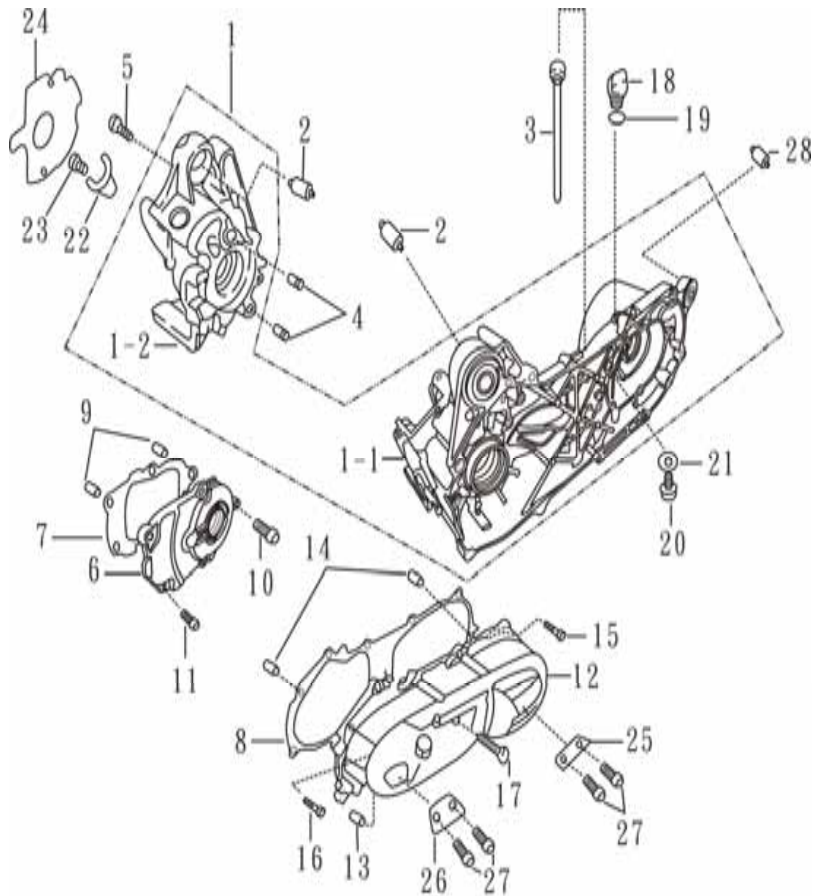

M4**OIL PUMP****50CC**

ITEM	UNISON NO.	PARTS NO.	DESCRIPTION	QTY
1	04010591	M1A-15100-00-10	OIL PUMP ASSY FOR 50.	1
2	04000001	93500-05014-03	PAN HEAD SCREW 5X14 (MINI ,50 &90)	2
3	04000002	M1A-15211-00-00	OIL PUMP DRIVEN GEAR (MINI , 50 & 90)	1
4	04000003	94302-03117-00	DOWEL PIN 3X11.7 (MINI , 50 &90)	1
5	04000011	94511-12190-00	CIR-CLIP 19MM	2
6	04000004	M1A-15139-00-00	OIL TUBE SPRING (MINI , 50 &90)	1

M6

CARBURETOR

50CC

ITEM	UNISON NO.	PARTS NO.	DESCRIPTION	QTY
1	06010501	M1A-19400-00-01	CARBURETOR ASSY. FOR 50	1
2	06000001	M1A-19489-00-00	RUBBER (MINI & 50)	1

M7**CRANK CASE****50CC**

ITEM	UNISON NO.	PARTS NO.	DESCRIPTION	QTY
1	07000091	M1A-11000-00-00	R/L CRANK CASE ASSY. (MINI & 50)	1
1-1	07000001	M1A-11201-00-00	L. CRANK CASE (MINI & 50)	1
1-2	07000002	M1A-11101-00-00	R. CRANK CASE (MINI & 50)	1
2	07000003	M1A-11155-00-00	RUB. BUSH (MINI, 50 & 90)	2
3	07000004	M1A-11231-00-00	BREATHER JOINT (MINI, 50 & 90)	1
4	07000005	94301-12160-00	DOWEL PIN 12X16 (MINI, 50 & 90)	2
5	07000027	93500-06035-03	PAN HEAD SCREW 6X35 (MINI, 50 & 90)	1
6	07000006	M1A-11351-00-00	MISSION COVER (MINI, 50 & 90)	1
7	07000007	M1A-18244-00-00	MISSION COVER GASKET (MINI, 50 & 90)	1
8	07000008	M1A-18241-00-00	L. COVER GASKET (MINI, 50 & 90)	1
9	07000013	94301-10140-00	DOWEL PIN 10X14	4
10	07000009	96001-06035-02	FLANGE BOLT 6X35	2
11	07000010	96001-06020-01	FLANGE BOLT 6X20	2
12	07000011	M1A-11301-00-60	L. COVER COMP. (MINI, 50 & 90)	1
13	07000012	M1A-27221-00-00	START. IDLE. GEAR SHAFT (MINI, 50 & 90)	1