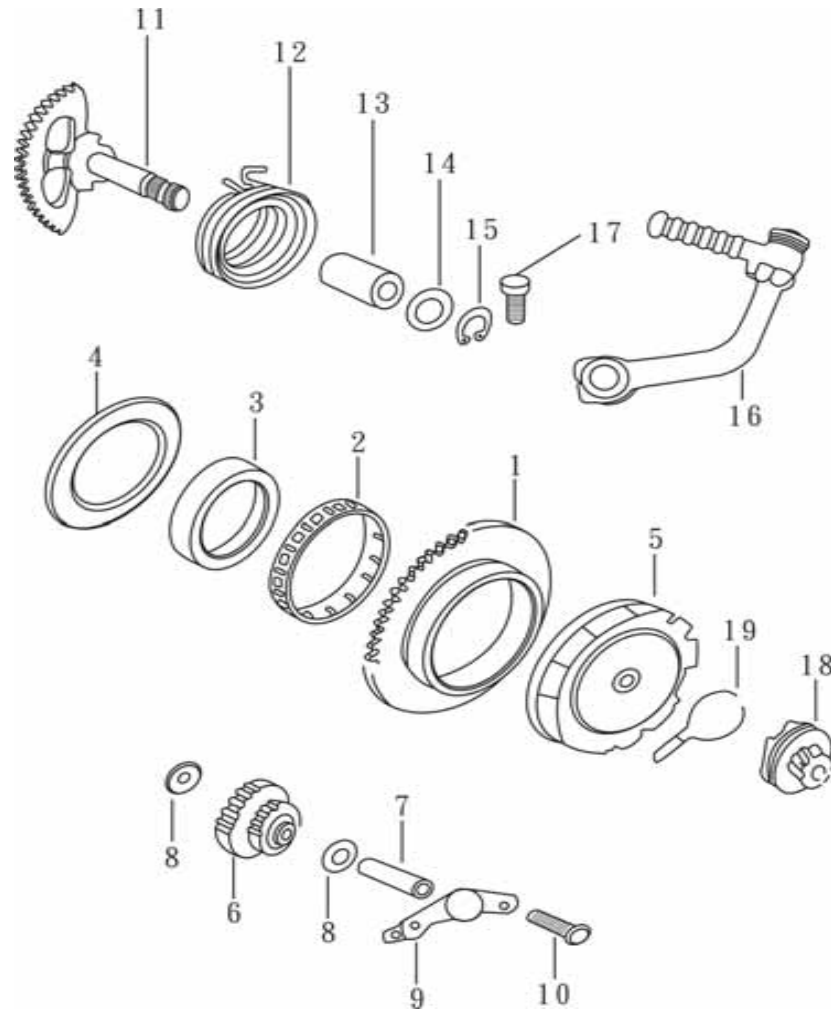

M8

STARTER

50CC

ITEM	UNISON NO.	PARTS NO.	DESCRIPTION	QTY
16	08000015	M1A-27111-00-00	KICK STARTER ARM	1
17	08000016	92000-06025-01	HEX. BOLT 6X25 (MINI , 50 & 90)	1
18	08000017	M1A-27211-00-00	START IDLE GEAR COMP.	1
19	08000018	M1A-27224-00-00	START GEAR FRICTION SPRING	1