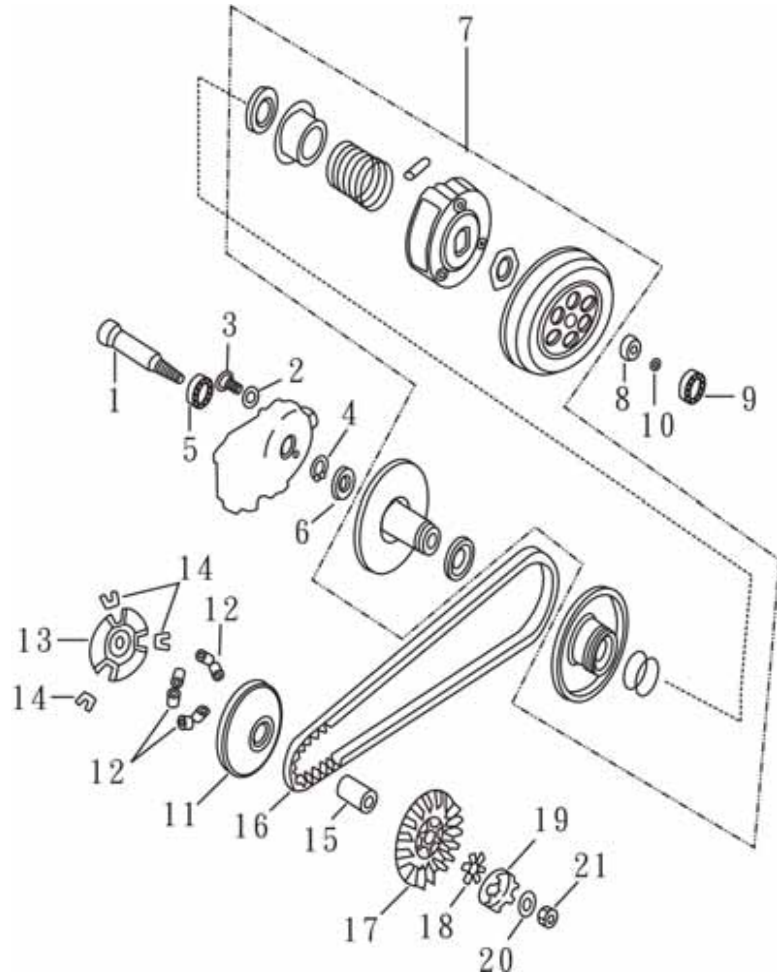

M9

CLUTCH

50CC

ITEM	UNISON NO.	PARTS NO.	DESCRIPTION	QTY
1	09000001	M1A-25111-00-00	DRIVE SHAFT (MINI & 50)	1
2	09000002	94101-06193-00	PLATE WASHER 6MM	4
3	09000003	93500-06010-03	PAN HEAD SCREW 6X10 (MINI , 50 &90)	1
4	09000004	94511-10170-00	CIR-CLIP 17MM (MINI, 50&90)	1
5	09000005	96129-06003-00	BALL BEARING 6003C14 (MINI, 50 & 90)	1
6	09000006	91235-17028-55	OIL SEAL 17X28X5.5 (MINI , 50 & 90)	1
7	09000091	M1A-22400-00-00	DRIVEN PULLEY ASSY. (MINI & 50)	1
8	09000007	94011-10000-04	FLANGE NUT 10MM (MINI , 50 & 90)	1
9	09000008	96120-00638-20	BALL BEARING 638Z (MINI , 50& 90)	1
10	09000009	91305-31065-00	O-RING 6.45X3.1 (MINI, 50 &90)	1
11	09000010	M1A-22100-00-00	MOVABLE DRIVE FACE ASSY.(MINI & 50)	1
12	09000011	M1A-22121-00-00	WEIGHT ROLLER COMP. (MINI & 50)	6
13	09000012	M1A-22123-00-00	RAMP PLATE (MINI & 50)	1
14	09000013	M1A-22124-00-00	SLIDE PIECE (MINI ,50 &90)	3
15	09000014	M1A-22133-00-00	DRIVE FACE BOSS (MINI & 50)	1

M9**CLUTCH****50CC**

ITEM	UNISON NO.	PARTS NO.	DESCRIPTION	QTY
16	09010501	M1A-22211-00-00	DRIVE BELT FOR 50	1
17	09000015	M1A-22131-00-00	DRIVE FACE (MINI & 50)	1
18	09000016	M1A-22136-00-00	CLAW WASHER (MINI & 50)	1
19	09000017	M1A-27261-00-00	KICK RATACHET(MINI & 50)	1
20	09000018	94102-10246-00	SPRING WASHER 10M (MINI, 50 & 90)	1
21	09000019	94001-10000-04	HEX. NUT 10MM (MINI, 50 & 90)	1

M10**GENERATOR****50CC**

ITEM	UNISON NO.	PARTS NO.	DESCRIPTION	QTY
1	1000091	M1A-31100-00-00	A.C.G. ASSY. (MINI , 50 & 90)	1
2	1000001	M1A-31110-00-00	A.C.G. FLYWHEEL COMP.(MINI, 50 & 90)	1
3	1000002	94101-10185-27	PLATE WASHER 10MM	2
4	0900019	94001-10000-04	HEX. NUT 10MM (MINI ,50 & 90)	1
5	1000003	93500-06016-03	PAN HEAD SCREW 6X16 (MINI, 50 & 90)	1
6	1000092	M1A-31120-00-00	A.C.G.BASE ASSY. (MINI, 50 & 90)	1