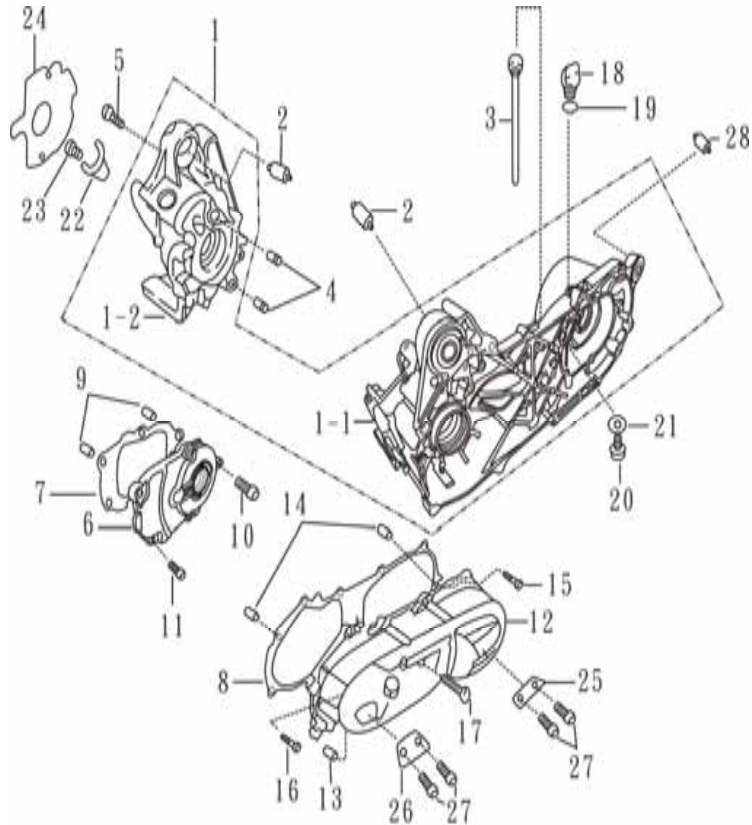

M7

CRANK CASE

50CC

ITEM	UNISON NO.	PARTS NO.	DESCRIPTION	QTY
14	07000013	94301-10140-00	DOWEL PIN 10X14	4
15	07000009	96001-06035-02	FLANGE BOLT 6X35	2
16	07000014	96000-06025-02	FLANGE BOLT 6X25	2
17	07000015	96001-06065-02	FLANGE BOLT 6X65	2
18	07000016	M1A-11251-00-00	OIL PLUG (MINI , 50 & 90)	1
19	07000017	91305-24138-00	O-RING 13.8X2.4 (MINI , 50& 90)	1
20	07000018	95800-08012-03	SPECIAL BOLT 8X12	2
21	07000019	94101-08143-50	PLATE WASHER 8MM (MINI , 50& 90)	1
22	07000020	M1A-11161-00-00	OIL SEAL HOLDER (MINI , 50 & 90)	1
23	07000021	93500-06012-03	PAN HEAD SCREW 6X12	3
24	07000022	M1A-18256-00-00	A.C.G GASKET (MINI , 50 & 90)	1
25	07000023	M1A-11328-00-00	REAR BREATHER CAP. (MINI , 50&90)	1
26	07000024	M1A-11327-00-00	FRONT BREATHER RUB. BUSH (MINI, 50 &90)	1
27	07000025	93500-05010-02	PAN HEAD SCREW 5X10	4
28	07000030	M1A-11223-00-00	ENG. HANGER RUB. BUSH	3